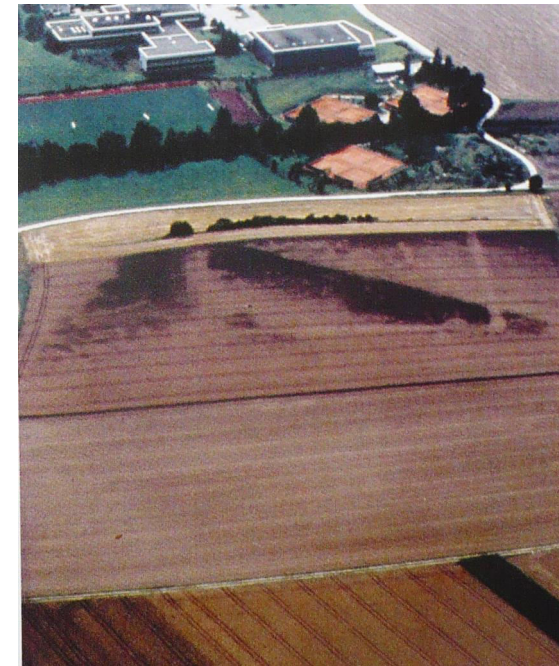

Viereckschanze Riedlingen - „auf der Klinge“

Anna Augustinová

Rekonstrukce brány - Reutlingen

Studna č. 1

Studna č. 2

Děkuji za pozornost

Bollacher, Ch. 2009: Die keltische Viereckschanze "Auf der Klinge" bei Riedlingen. Materialhefte zur Archäologie in Baden-Württemberg, 88. Stuttgart.