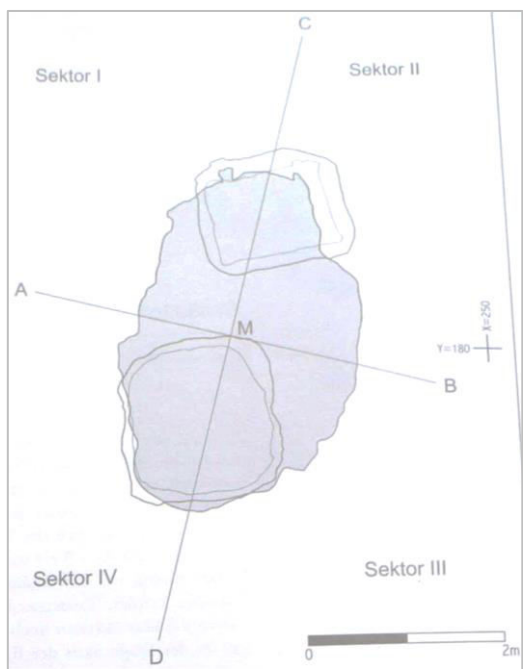

Viereckschanze Riedlingen - „auf der Klinge“

Anna Augustinová

Rekonstrukce brány - Reutlingen

Studna č. 1

Studna č. 2

Děkuji za pozornost

Bollacher, Ch. 2009: Die keltische Viereckschanze "Auf der Klinge" bei Riedlingen. Materialhefte zur Archäologie in Baden-Württemberg, 88. Stuttgart.