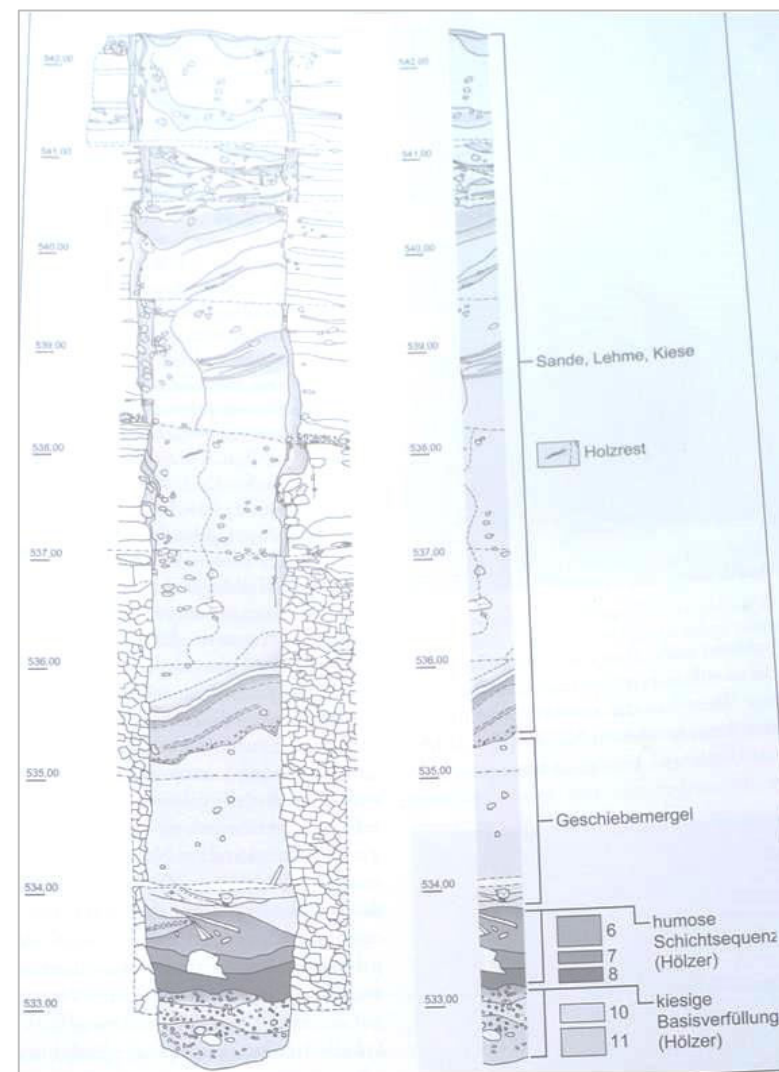

Viereckschanze Riedlingen - „auf der Klinge“

Anna Augustinová

Rekonstrukce brány - Reutlingen

Studna č. 1

Studna č. 2

Děkuji za pozornost

Bollacher, Ch. 2009: Die keltische Viereckschanze "Auf der Klinge" bei Riedlingen. Materialhefte zur Archäologie in Baden-Württemberg, 88. Stuttgart.