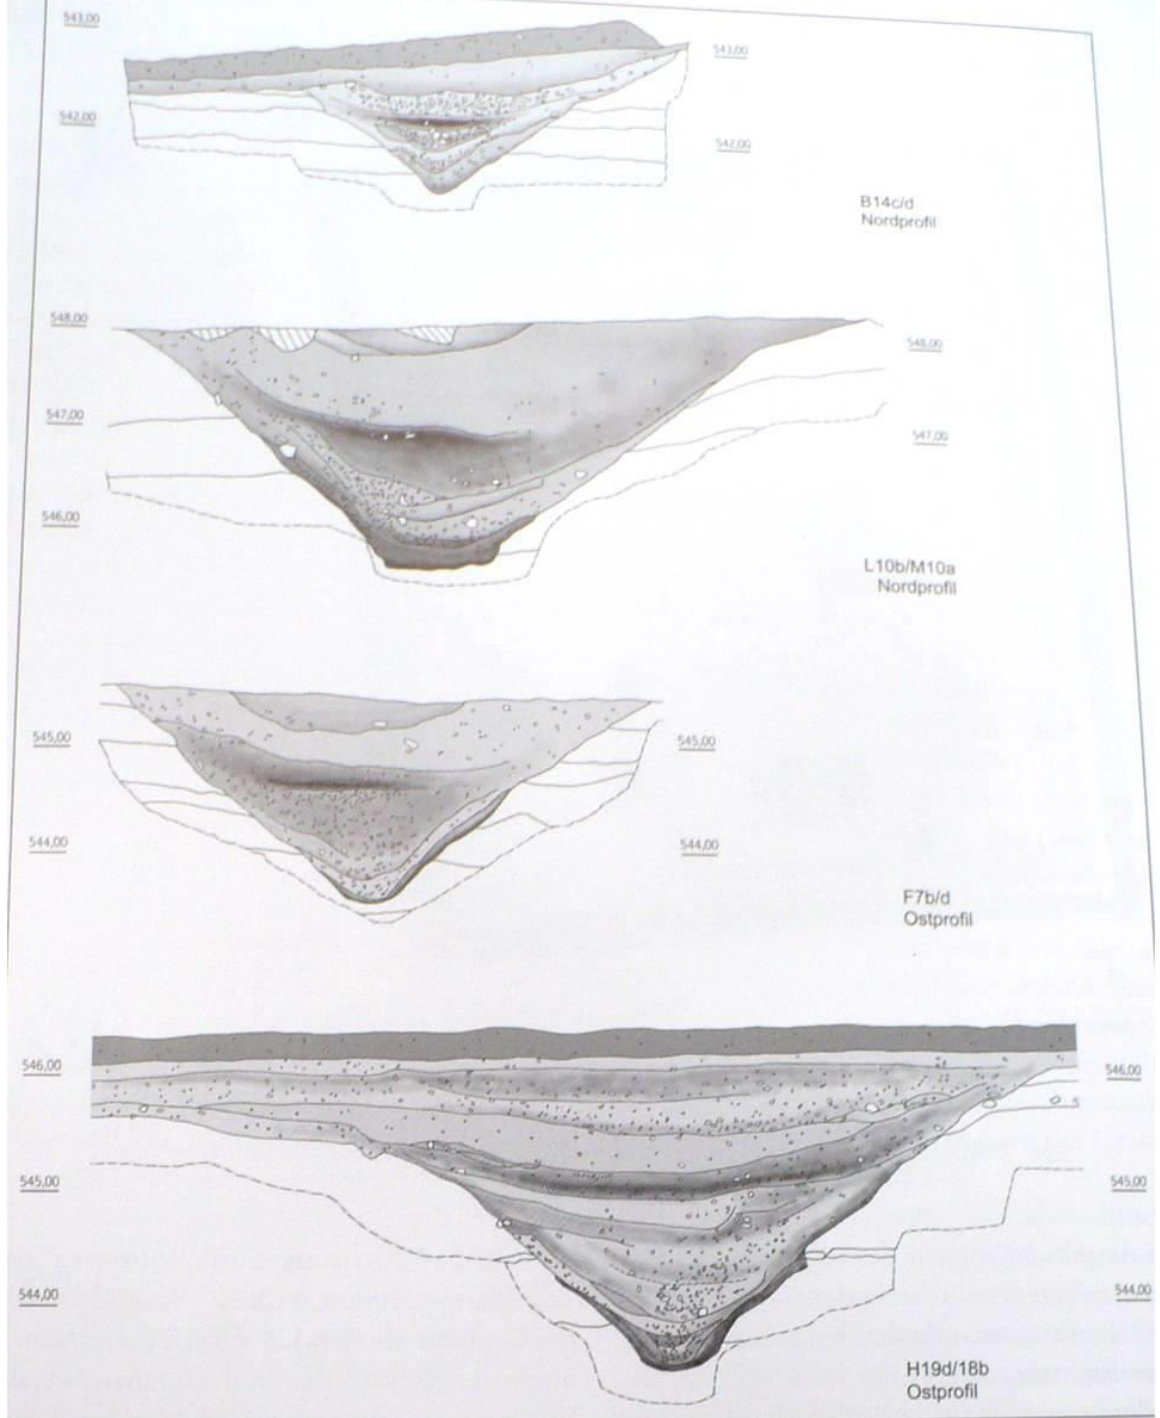

Viereckschanze Riedlingen - „auf der Klinge“

Anna Augustinová

Rekonstrukce brány - Reutlingen

Studna č. 1

Studna č. 2

Děkuji za pozornost

Bollacher, Ch. 2009: Die keltische Viereckschanze "Auf der Klinge" bei Riedlingen. Materialhefte zur Archäologie in Baden-Württemberg, 88. Stuttgart.