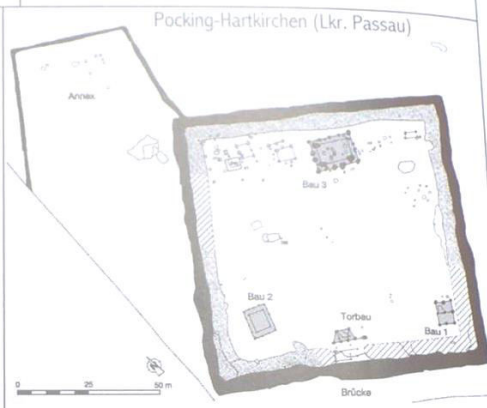

Viereckschanze Riedlingen - „auf der Klinge“

Anna Augustinová

Rekonstrukce brány - Reutlingen

Studna č. 1

Studna č. 2

Děkuji za pozornost

Bollacher, Ch. 2009: Die keltische Viereckschanze "Auf der Klinge" bei Riedlingen. Materialhefte zur Archäologie in Baden-Württemberg, 88. Stuttgart.