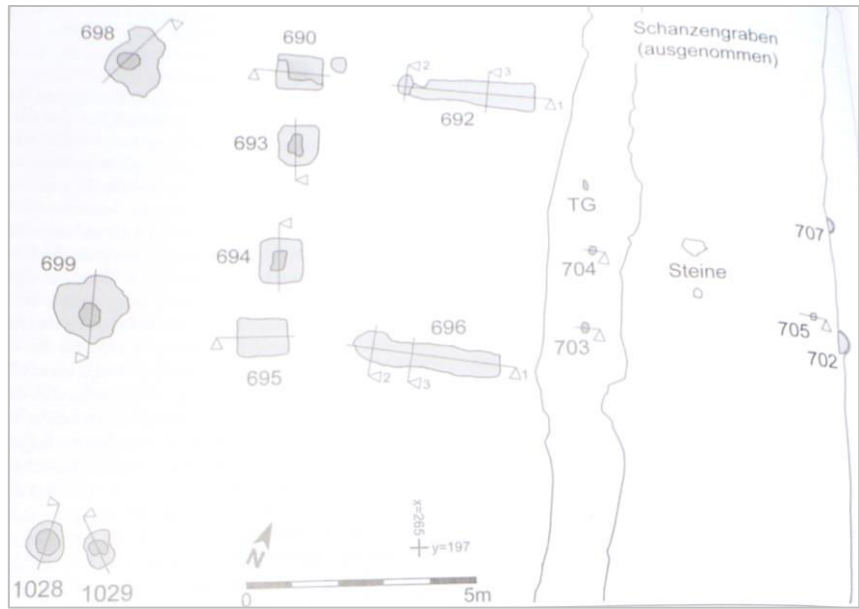

Viereckschanze Riedlingen - „auf der Klinge“

Anna Augustinová

Rekonstrukce brány - Reutlingen

Studna č. 1

Studna č. 2

Děkuji za pozornost

Bollacher, Ch. 2009: Die keltische Viereckschanze "Auf der Klinge" bei Riedlingen. Materialhefte zur Archäologie in Baden-Württemberg, 88. Stuttgart.