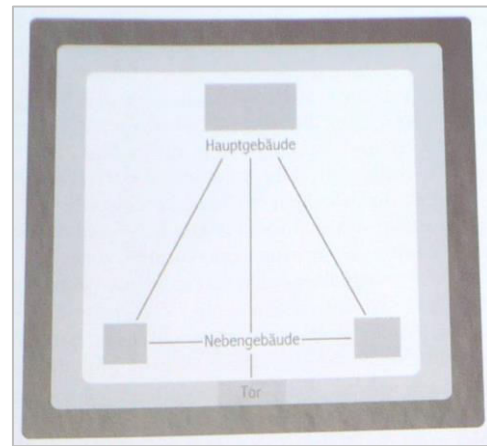

Viereckschanze Riedlingen - „auf der Klinge“

Anna Augustinová

Rekonstrukce brány - Reutlingen

Studna č. 1

Studna č. 2

Děkuji za pozornost

Bollacher, Ch. 2009: Die keltische Viereckschanze "Auf der Klinge" bei Riedlingen. Materialhefte zur Archäologie in Baden-Württemberg, 88. Stuttgart.