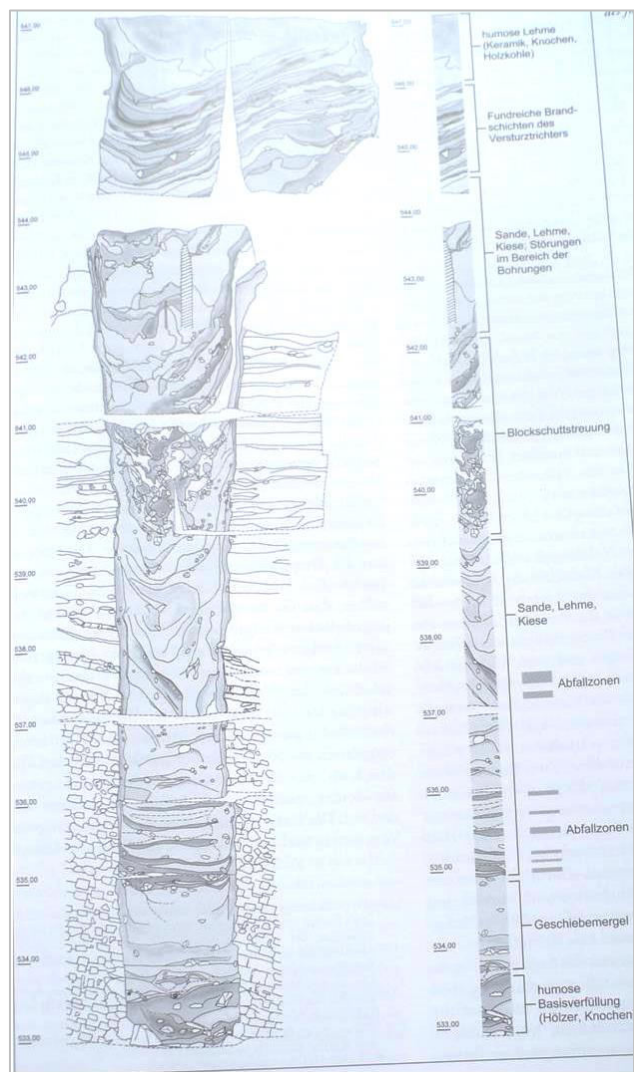

Viereckschanze Riedlingen - „auf der Klinge“

Anna Augustinová

Rekonstrukce brány - Reutlingen

Studna č. 1

Studna č. 2

Děkuji za pozornost

Bollacher, Ch. 2009: Die keltische Viereckschanze "Auf der Klinge" bei Riedlingen. Materialhefte zur Archäologie in Baden-Württemberg, 88. Stuttgart.