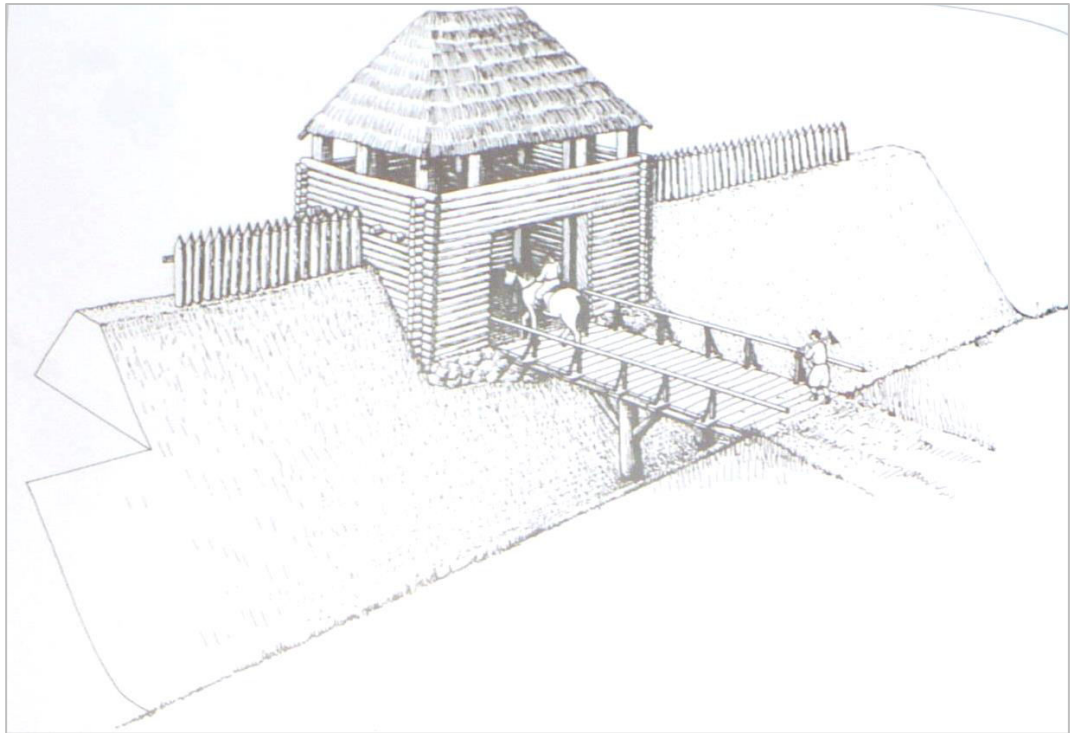

Viereckschanze Riedlingen - „auf der Klinge“

Anna Augustinová

Rekonstrukce brány - Reutlingen

Studna č. 1

Studna č. 2

Děkuji za pozornost

Bollacher, Ch. 2009: Die keltische Viereckschanze "Auf der Klinge" bei Riedlingen. Materialhefte zur Archäologie in Baden-Württemberg, 88. Stuttgart.