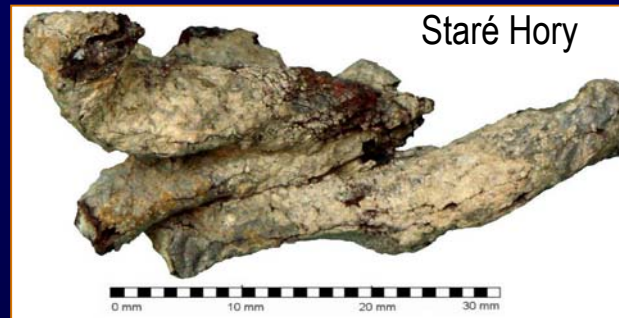

ZOLOVŇOVÁNÍ - PRUBÍŘSTVÍ - SHÁNĚNÍ

Cvilínek

Staré Hory