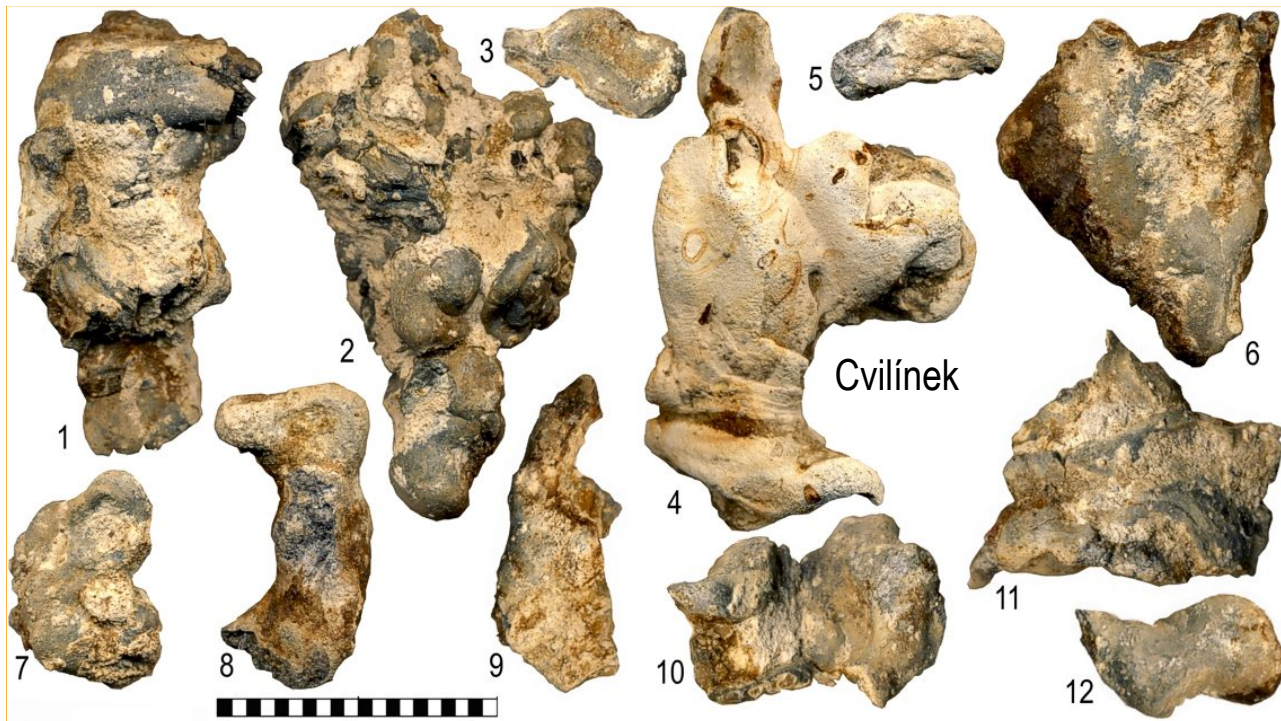

ZOLOVŇOVÁNÍ - PRUBÍŘSTVÍ - SHÁNĚNÍ

Cvilínek

Staré Hory