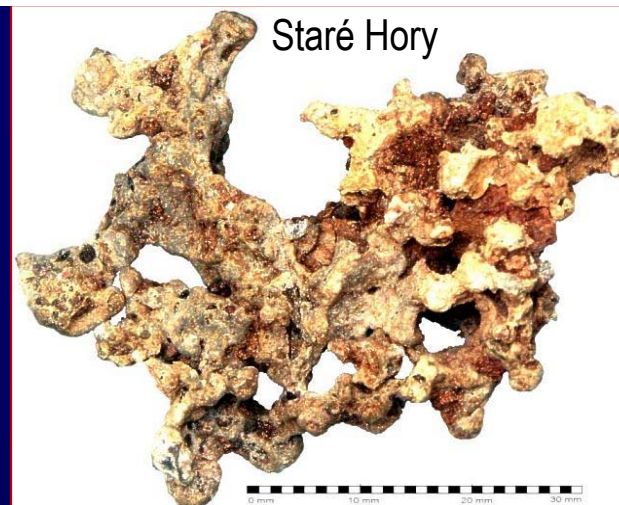

ZOLOVŇOVÁNÍ - PRUBÍŘSTVÍ - SHÁNĚNÍ

Cvilínek

Staré Hory