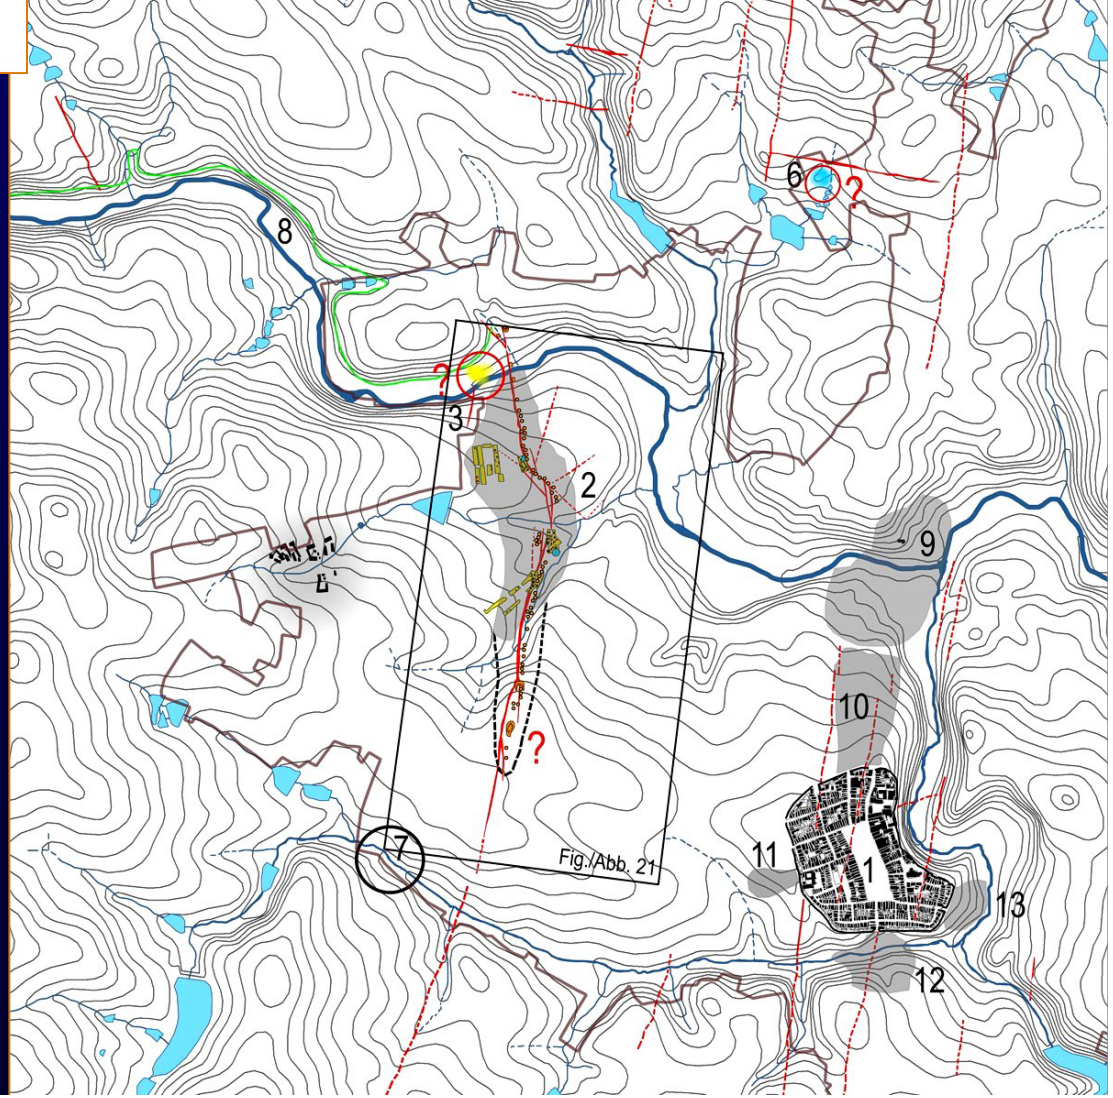

Stříbrnorodné hornictví ve 13. století: od nálezů k modelu pracovní infrastruktury i modelům sídelních či hospodářských struktur

?

infrastruktura?

spektrum  
pracovišť?

velikost?

trvání?

sezónnost vs.  
celoročnost?

### Prospekce a těžba

Jihlava – Staré Hory (2002-2006)

# Hornické sídliště

- mining area
- ore pounding area
- ore washing area
- roasting/smelting area
- settlement area

Jihlava – Staré Hory

# Maloprovoz: Cvilínek, revír Pelhrimov

- mining area
- ore pounding area
- ore washing area
- roasting/smelting area
- settlement area