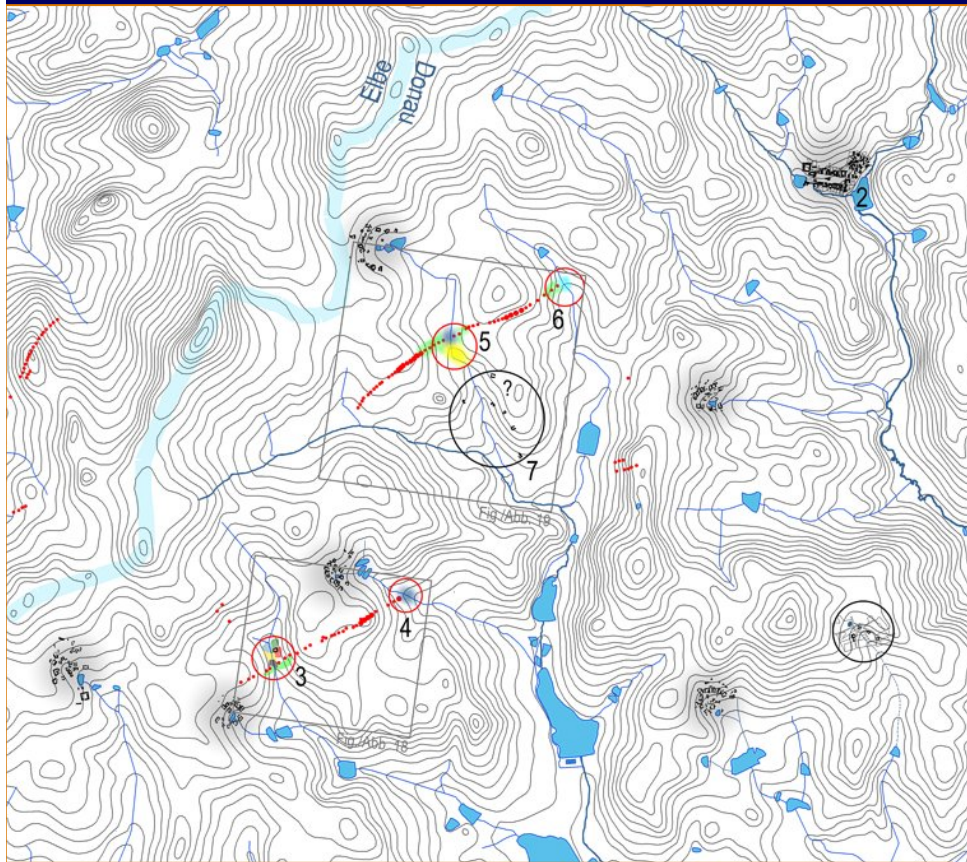

### Prospekce a těžba

Jihlava – Staré Hory (2002-2006)

# Hornické sídliště

- mining area
- ore pounding area
- ore washing area
- roasting/smelting area
- settlement area

Jihlava – Staré Hory

# Maloprovoz: Cvilínek, revír Pelhrimov

- mining area
- ore pounding area
- ore washing area
- roasting/smelting area
- settlement area