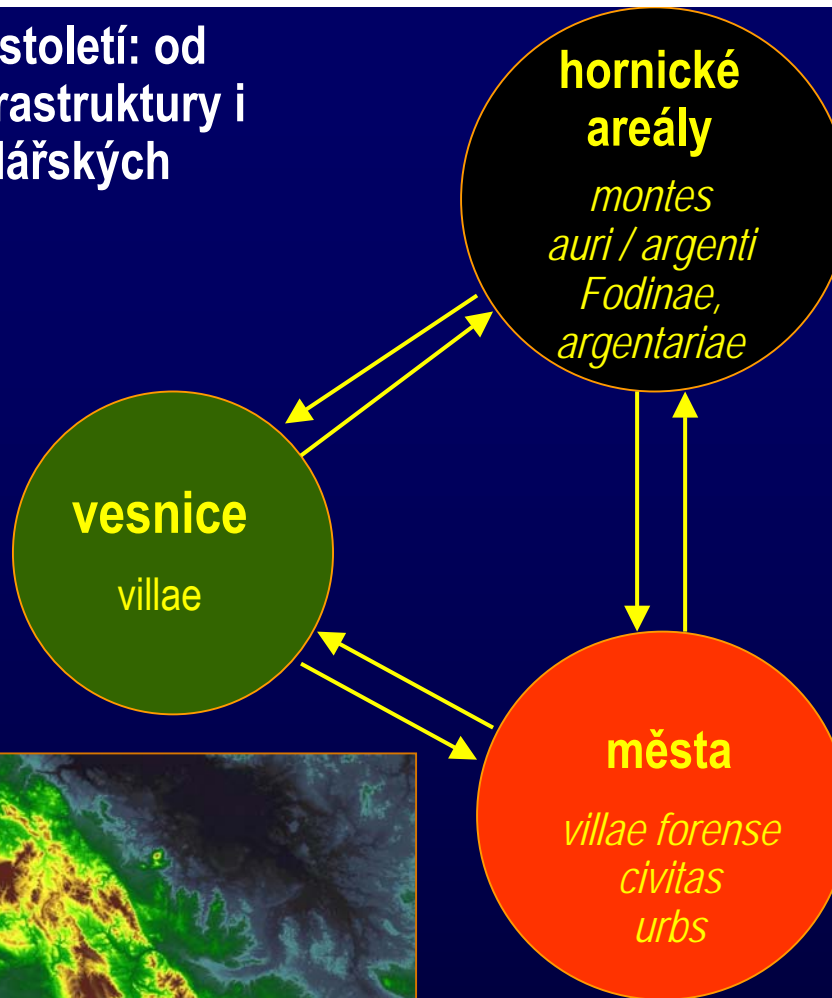

Stříbrnorodné hornictví ve 13. století: od nálezů k modelu pracovní infrastruktury i modelům sídelních či hospodářských struktur

?

infrastruktura?

spektrum  
pracovišť?

velikost?

trvání?

sezónnost vs.  
celoročnost?

### Prospekce a těžba

Jihlava – Staré Hory (2002-2006)

# Hornické sídliště

- mining area
- ore pounding area
- ore washing area
- roasting/smelting area
- settlement area

Jihlava – Staré Hory

# Maloprovoz: Cvilínek, revír Pelhrimov

- mining area
- ore pounding area
- ore washing area
- roasting/smelting area
- settlement area