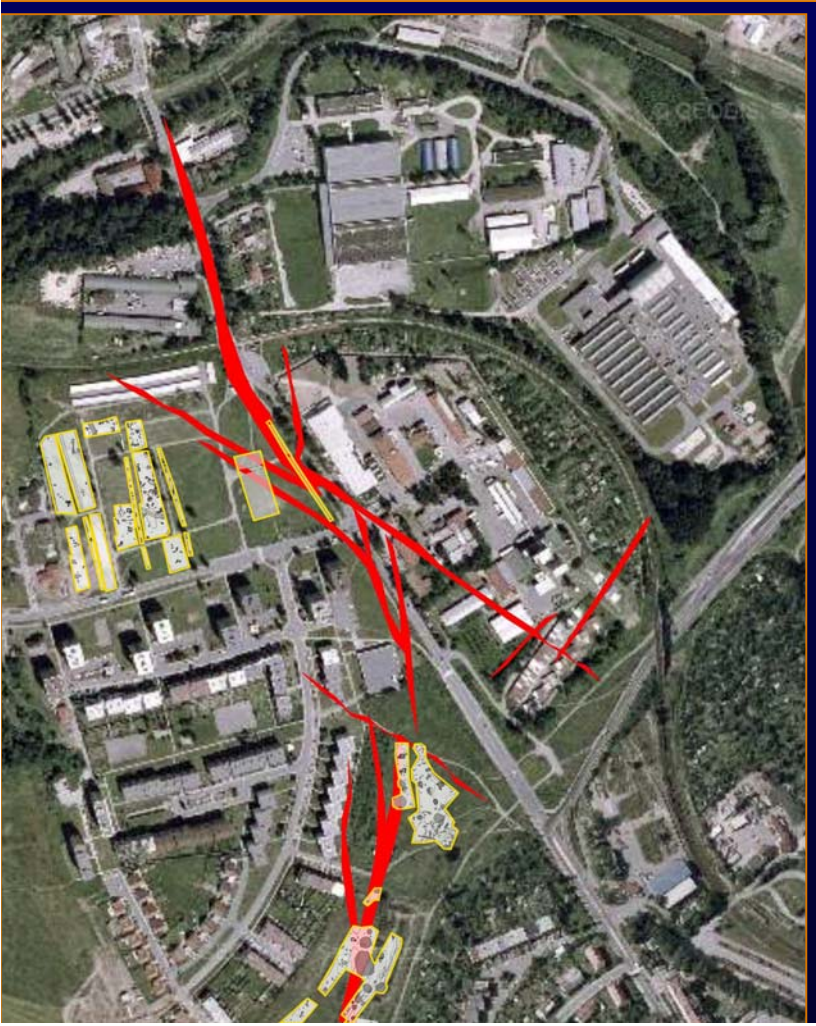

Stříbrnorodné hornictví ve 13. století: od nálezů k modelu pracovní infrastruktury i modelům sídelních či hospodářských struktur

?

infrastruktura?

spektrum  
pracovišť?

velikost?

trvání?

sezónnost vs.  
celoročnost?

### Prospekce a těžba

Jihlava – Staré Hory (2002-2006)

# Hornické sídliště

- mining area
- ore pounding area
- ore washing area
- roasting/smelting area
- settlement area

Jihlava – Staré Hory

# Maloprovoz: Cvilínek, revír Pelhrimov

- mining area
- ore pounding area
- ore washing area
- roasting/smelting area
- settlement area