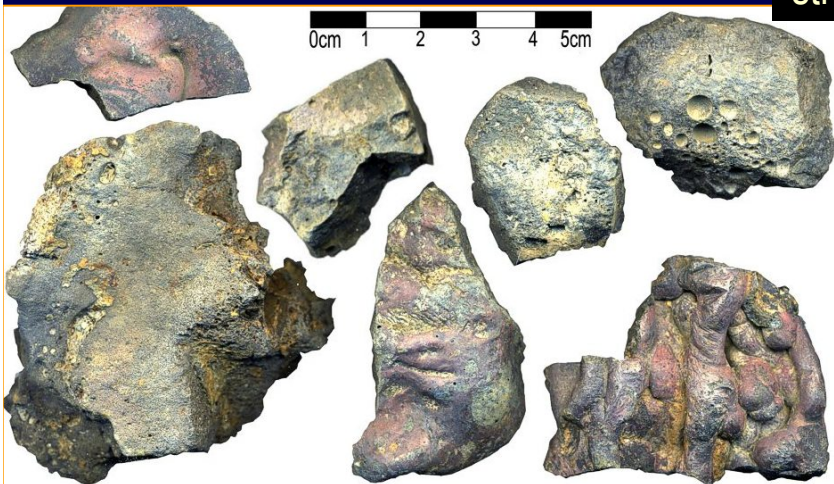

# TAVBA A HUTNICKÁ PRACOVISŤĚ

strusky

křemen- baryt, stoupano a mlet

koncentrát (Pb, Zn, As)

Mletá a praná rudnina, užitkové rudy separovány