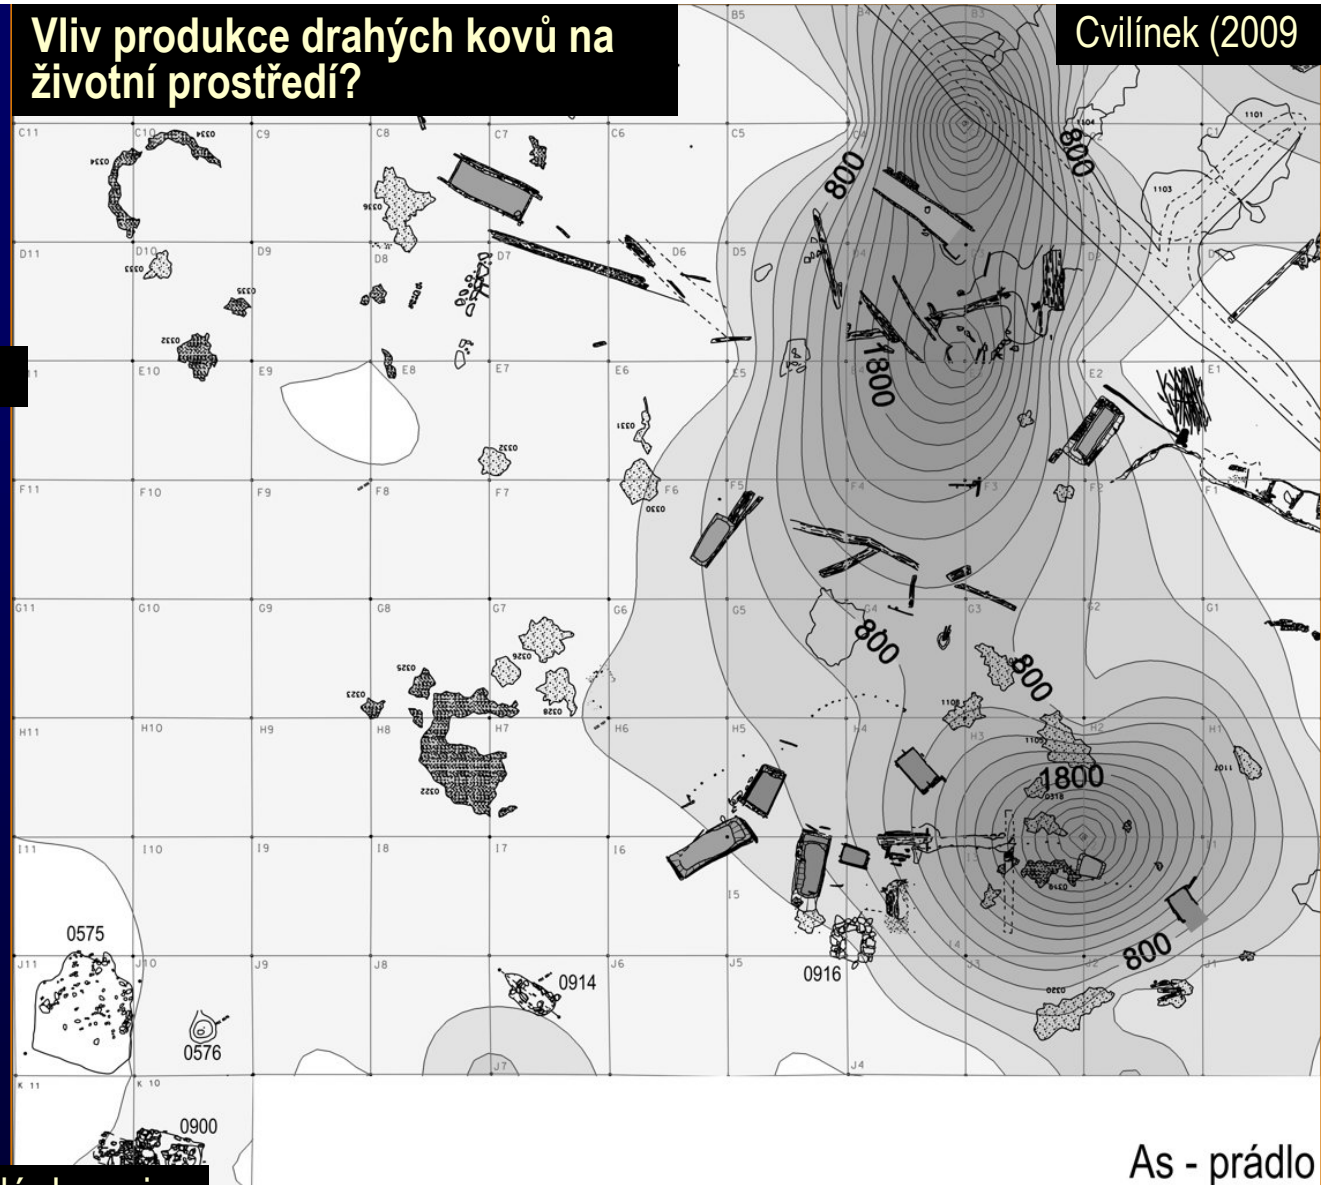

Vliv produkce drahých kovů na životní prostředí?

Cvilínek (2009)

As - prádlo

Enormní spotřeba dřeva stavební i palivové = odlesnění a půdní eroze

Masivní umělé deponie hlušiny na povrchu = jejich eroze a antropogenně podmíněná hypersedimentace korytech potoků a řek

mlýny, puchýrny, prádla = enormní produkce kalu a makroskopické znečištění vod + hypersedimentace

úpravny, prádla, hutě: enormní produkce těžkých kovů = hyperkontaminace vod Cd, Zn, Pb, Ba, As